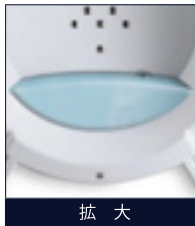

■ 用語集

グレーチング

浴槽から溢れた水を受ける排水溝です。耳元で流れ出る水の音を聞きながら五感でご入浴をお楽しみください。グレーチング付き機種をご採用いただくことにより、ウッドデッキや大理石への設置の際にも水を周囲に流さず、快適にご入浴いただけます。

拡大

水栓金具

蛇口及びシャワー金具を総称して、水栓金具と呼んでおります。

拡大

リム

浴槽の縁をリムと呼んでおります。ヘッドレストや水栓金具・手摺り等のオプション品をリム部に取付致します。

拡大

拡大

チェアー (ステップ)

ご入浴の際に踏み台としてご利用ください。また、半身浴やお子様とのご入浴にもご活用いただけます。

拡大

オーバーフロー

浴槽から水が溢れ出ないように排水を行う金具を言います。弊社のオーバーフロー金具は、回転操作により底面の排水口の開閉を制御することが可能です。

拡大

フロア

浴槽の底から、豊かな泡を発生させます。温浴効果とソフトな洗浄効果が期待できます。気泡が素肌ではじける爽快感と全身を包み込む細かい泡の心地よさを味わいながら、入浴をお楽しみください。

ジェット

浴槽の側面からお湯と空気の噴流を発生させます。水圧によるマッサージ効果と洗浄効果が期待できます。噴射ノズルの角度が調整できますので、お好みの角度に調整し入浴をお楽しみください。

ジェット&フロア

二つの機能効果を同時にお楽しみいただけます。体調やお好みによりジェット、フロアをお選びいただきながら、一日の活力を満ちし、疲れを癒してください。浴槽の底から噴き出す泡と、側面からの気泡を含んだ噴流、ふたつの機能を一緒に楽しめます。たっぷりの泡が優しく体を包み、一日の疲れを癒してくれます。